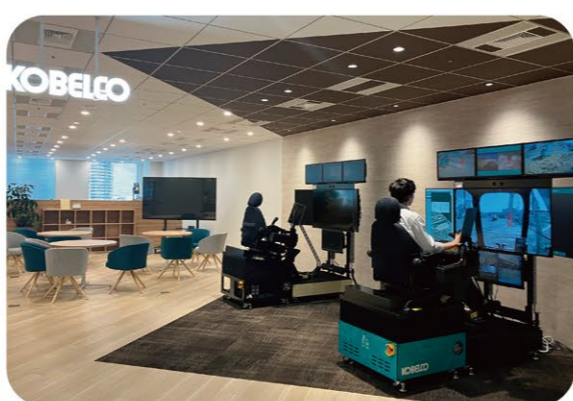

12:00-

元広島  
東洋カーブ

達川光男氏  
トークショー

EVENT PROGRAM

K-DIVE®  
モジュール展示

ショベルカー  
乗車体験・展示

白バイ、パトカー  
乗車体験・展示

屋台も出店!!