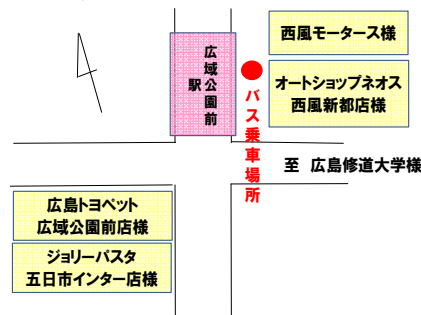

第6回 コベルコ建機

感謝祭

2019年11月3日(日)

どなたでも参加OK!
お気軽にご来場ください★

※駐車場は十分にございませんので、マイカーでのご来場はご遠慮ください。無料シャトルバスをご利用ください。

AM10:00 ~ PM3:00 ※荒天時中止

開催場所:コベルコ建機(株)五日市工場内
佐伯区五日市港2丁目2番1号

後援:広島市佐伯区役所

ステージ

- ○五日市南中学校 吹奏楽部様
- ○神楽演舞
- ○山陽高校 和太鼓部様

イベント

- ○ショベルカー乗車体験・展示
- ○コベルコ建機グッズ販売
- ○佐伯区役所様出店
- ○露店(焼鳥・わたがし・焼きそば他)
- ○お茶席体験

- ○協力企業様展示・販売
- ・キリンビックス・キリンビール様
- ・こくみん共済coop様
- ・トヨタホーム様
- ・広島マツダ様(車両展示)
- ・むさし様(お弁当販売)

無料シャトルバスのご案内

五日市駅南口 発着

ゆき		かえり	
五日市駅南口 → コベルコ建機		コベルコ建機 → 五日市駅南口 →一部 広域公園前駅	
9	20 35	9	50
10	5 35	10	50
11	5 20 35	11	20 50
12	5 35	12	20 50
13	5 35	13	20 50
14	5 35	14	20 30 50
15		15	20 50
16		16	20 30

※赤字は五日市駅南口經由
広域公園前駅行

広域公園前駅 発着

ゆき		かえり	
広域公園前駅 → コベルコ建機		コベルコ建機 → 広域公園前駅	
9	00	9	
10		10	
11	00	11	
12		12	
13		13	
14		14	30
15		15	
16		16	30

広域公園前駅MAP

※展示、イベント内容は都合により変更となる可能性があります。

感謝祭での売上の一部は、広島県へ寄付致します。

コベルコ建機株式会社

お問い合わせ:082-943-5321

(平日8:00~16:55)