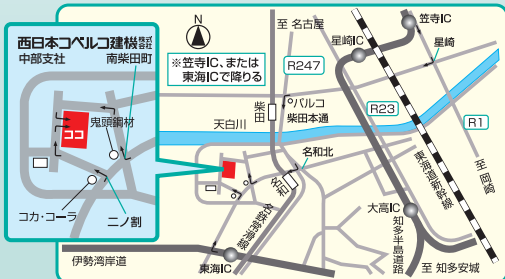

主催及び会場

西日本コベルコ建機株式会社 中部支社

〒476-0001 愛知県東海市南柴田町八の割138-18 TEL.052(603)1201