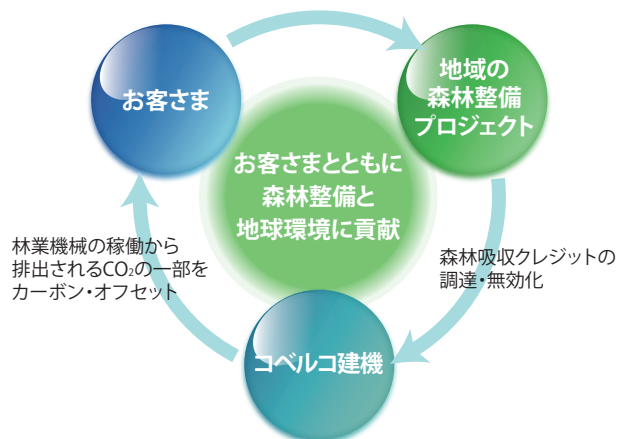

コベルコ「カーボン・オフセット」のしくみ

間接的に地域の森林整備プロジェクトに貢献

日本の森林整備をみなさまとともに。